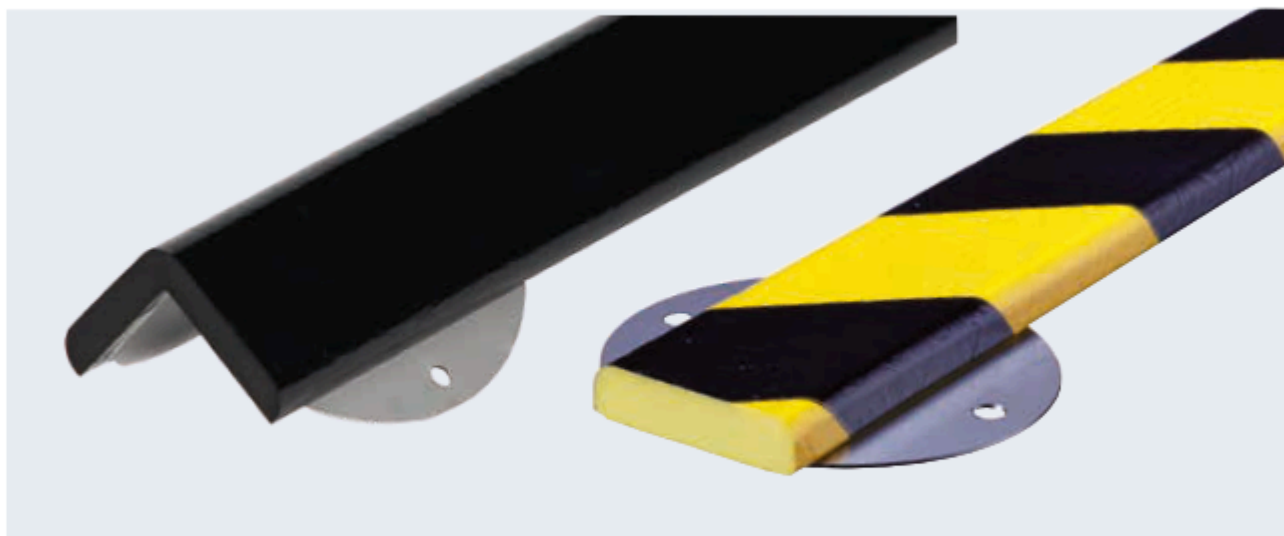

Knuffi®

Zestawy do Ochrony Ścian

Kolor	Typ	Długość	Nr Produktu	Kolor	Typ	Długość	Nr Produktu		
	żółty/czarny	A	1m	WPA-15724		żółty/czarny	E	1m	WPE-15723
	żółty/czarny	A+	0,5m	WPA-15820		żółty/czarny	F	1m	WPF-15719
		A+	1m	WPA-15720		żółty/czarny	H+	0,5m	WPH-15817
	neon/czarny	A+	0,5m	WPA-16820			H+	1m	WPH-15717
		A+	1m	WPA-16720		neon/czarny	H+	0,5m	WPH-16817
	żółty/czarny odblaskowy	A+	1m	WPAR-18720			H+	1m	WPH-16717
	czerwony/biały odblaskowy	A+	1m	WPAR-17720		żółty/czarny odblaskowy	H+	1m	WPHR-18717
	czarny	A+	1m	WPA-17713		czerwony/biały odblaskowy	H+	1m	WPHR-17717
	żółty/czarny	C+	0,5m	WPC-15822		czarny	H+	1m	WPH-17717
		C+	1m	WPC-15722		żółty/czarny	S	0,5m	WPS-15818
	neon/czarny	C+	0,5m	WPC-16822			S	1m	WPS-15718
		C+	1m	WPC-16722		neon/czarny	S	0,5m	WPS-16818
							S	1m	WPS-16718
	żółty/czarny odblaskowy	S	1m	WPSR-18818		żółty/czarny odblaskowy	S	1m	WPSR-18818
	czerwony/biały odblaskowy	S	1m	WPSR-17818		czerwony/biały odblaskowy	S	1m	WPSR-17818

* Inne kolory dostępne na zamówienie.