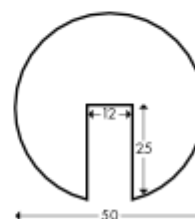

Knuffi®

Ochrona Krawędzi Typ BB i Typ B+

Typ BB

Kolor	Długość	Nr Produktu
żółty/czarny	1m	PB-14011
	5m	PB-14021
	50m	PB-14041

Typ B+

Kolor	Długość	Nr Produktu
żółty/czarny	1m	PB-11011
neon/czarny	1m	PB-11411
czarny	1m	PB-11211

ⓘ Montaż wyłącznie na wcisk. Bez użycia kleju.

Zobacz video
Ochrona krawędzi

Typ BB

Typ B+