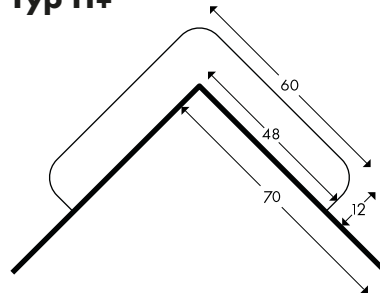

Rysunki techniczne

Typ H+