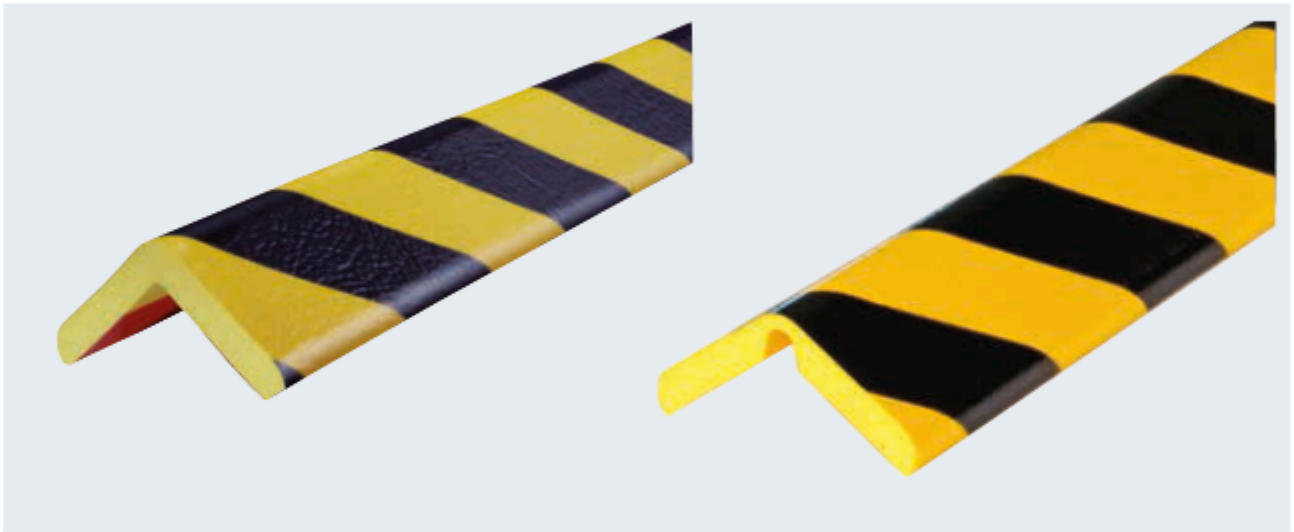

Knuffi® Ochrona Narożników

Typ H+ i Typ H+ Flex

Typ H+

Kolor	Długość	Nr Produktu
żółty/czarny	1 m	PH-11017
neon/czarny	1 m	PH-17717
czerwony/biały	1 m	PH-11117
żółty/czarny odblaskowy	1 m	PHR-11717
czerwony/biały odblaskowy	1 m	PHR-11727
czarny	1 m	PH-11217
biały	1 m	PH-11317

Typ H+ Flex

Kolor	Długość	Nr Produktu
żółty/czarny	1 m	PHF-11917
srebrny	1 m	PHF-11417
antracyt	1 m	PHF-11617
czarny	1 m	PHF-11517

Zobacz produkty
Ochrona narożników