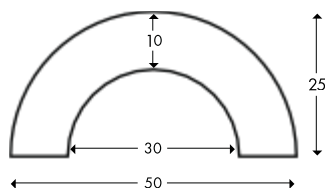

Knuffi®

Ochrona Rur Typ R30 i Typ R50

Kolor	Długość	Nr Produktu	Kolor	Długość	Nr Produktu
żółty/czarny	1m	PR-10018	czarny	1m	PR-10218
	5m	PR-10028		5m	PR-10228
	50m	PR-10048		50m	PR-10248
czerwony/biały	1m	PR-10118	biały	1m	PR-10318
	5m	PR-10128		5m	PR-10328
	50m	PR-10148		50m	PR-10348

Typ R50

Kolor	Długość	Nr Produktu
żółty/czarny	1m	PR-10019
czerwony/biały	1m	PR-10119
czarny	1m	PR-10219
biały	1m	PR-10319
żółty/czarny odblaskowy	1m	PRR-11718
czerwony/biały odblaskowy	1m	PRR-11728

Typ R30

Typ R50