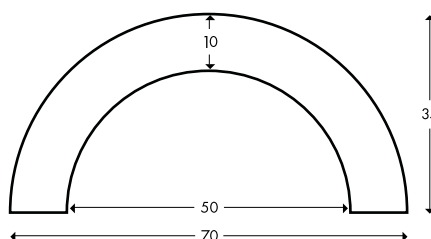

Knuffi®

Ochrona Rur Typ R30 i Typ R50

Kolor	Długość	Nr Produktu	Kolor	Długość	Nr Produktu
żółty/czarny	1m	PR-10018	czarny	1m	PR-10218
	5m	PR-10028		5m	PR-10228
	50m	PR-10048		50m	PR-10248
czerwony/biały	1m	PR-10118	biały	1m	PR-10318
	5m	PR-10128		5m	PR-10328
	50m	PR-10148		50m	PR-10348

Typ R50

Kolor	Długość	Nr Produktu
żółty/czarny	1m	PR-10019
czerwony/biały	1m	PR-10119
czarny	1m	PR-10219
biały	1m	PR-10319
żółty/czarny odblaskowy	1m	PRR-11718
czerwony/biały odblaskowy	1m	PRR-11728

Typ R30

Typ R50