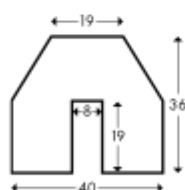

Knuffi®

Ochrona Krawędzi Typ BB i Typ B+

Typ BB

Kolor	Długość	Nr Produktu
żółty/czarny	1m	PB-14011
	5m	PB-14021
	50m	PB-14041

Typ B+

Kolor	Długość	Nr Produktu
żółty/czarny	1m	PB-11011
neon/czarny	1m	PB-11411
czarny	1m	PB-11211

ⓘ Montaż wyłącznie na wcisk. Bez użycia kleju.

Zobacz video
Ochrona krawędzi

Typ BB

Typ B+