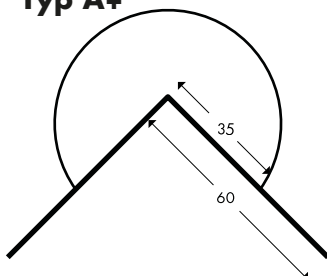

Rysunki techniczne

Typ A+