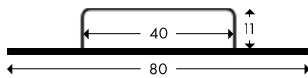

Rysunki techniczne

Typ F