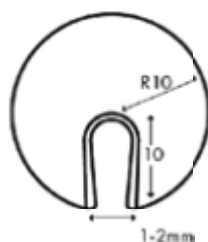

Knuffi®

Ochrona Krawędzi Typ O

Kolor	Długość	Nr Produktu
żółty/czarny	1m	PO-1000
	5m	PO-1010
neon/czarny	1m	PO-1002
	5m	PO-1012
czarny	1m	PO-1001
	5m	PO-1011
antracyt	1m	PO-100071
	5m	PO-1000711
srebrny	1m	PO-100021
	5m	PO-100211

Typ O