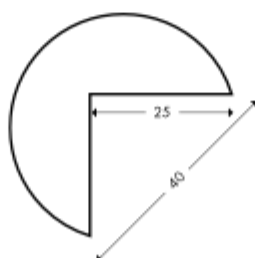

Knuffi®

Ochrona Narożników Typ A

Kolor	Długość	Nr Produktu	Kolor	Długość	Nr Produktu	
żółty/czarny	1m	PA-10010	fotoluminescyjny	1m	PA-10910	
	1m	PA-5000		czarny	1m	PA-10210
	1m	PA-1000	1m		PA-5020	
	1m	PA-100	1m	PA-1002		
	1m	PureA-6000	1m	PA-102		
	5m	PA-10020	5m	PA-10220		
	5m	PureA-6010	50m	PA-10240		
50m	PA-10040	biały	1m	PA-10310		
neon/czarny	1m		PA-10710	1m	PA-5030	
	1m		PA-5040	1m	PA-1001	
	5m		PA-10720	1m	PA-101	
	50m		PA-10740	5m	PA-10320	
czerwony/biały	1m		PA-10110	50m	PA-10340	
	1m		PA-5010			
	5m	PA-10120				
	50m	PA-10140				

Zobacz produkt
Typ A

Typ A