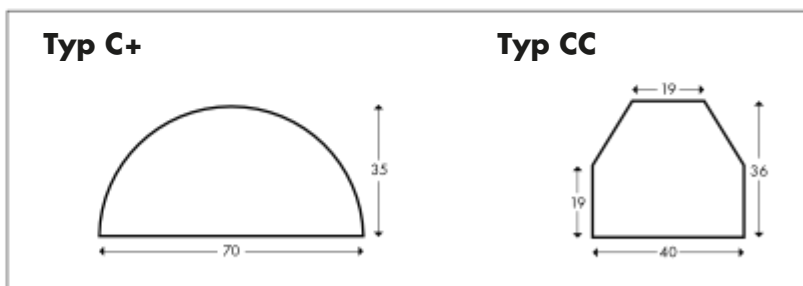

Typ CC

Kolor	Długość	Nr Produktu
żółty/czarny	1m	PC-14012
	5m	PC-14022
	50m	PC-14042

Zobacz video
Ochrona powierzchni