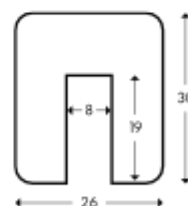

Knuffi®

Ochrona Krawędzi Typ G

Kolor	Długość	Nr Produktu
żółty/czarny	1m	PG-10016
	5m	PG-10026
	50m	PG-10046
czerwony/biały	1m	PG-10116
	5m	PG-10126
	50m	PG-10146
czarny	1m	PG-10216
	5m	PG-10226
	50m	PG-10246
biały	1m	PG-10316
	5m	PG-10326
	50m	PG-10346
srebrny	1m	PG-100020
	5m	PG-1000201
antracyt	1m	PG-100070
	5m	PG-1000701
żółty/czarny	1m	PureG-6003

Typ G