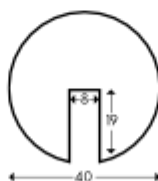

Knuffi®

Ochrona Krawędzi Typ B

Kolor	Długość	Nr Produktu	Kolor	Długość	Nr Produktu		
żółty/czarny	1m	PB-10011	fotoluminescyjne	1m	PB-10911		
	1m	PureB-6001		czarny	1m	PB-10211	
	5m	PB-10021			5m	PB-10221	
	5m	PureB-6011			50m	PB-10241	
	50m	PB-10041			biały	1m	PB-10311
neon/czarny	1m	PB-10711		5m	PB-10321		
	5m	PB-10721		50m	PB-10341		
	50m	PB-10741	srebrny	1m	PB-100019		
czerwony/biały	1m	PB-10111	antracyt	1m	PB-100069		
	5m	PB-10121					
	50m	PB-10141					

ⓘ Montaż wyłącznie na wcisk. Bez użycia kleju.

Zobacz video
Ochrona krawędzi

Typ B