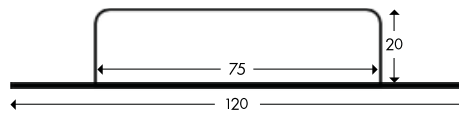

Rysunki techniczne

Typ S