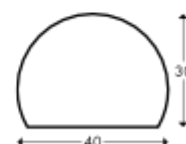

Knuffi®

Ochrona Powierzchni Typ C

Kolor	Długość	Nr Produktu	Kolor	Długość	Nr Produktu
żółty/czarny	1m	PC-10012	fotoluminescyjne	1m	PC-10912
	1m	PureC-6002	czarny	1m	PC-10212
	5m	PC-10022		5m	PC-10222
	5m	PureC-6012		50m	PC-10242
	50m	PC-10042	biały	1m	PC-10312
neon/czarny	1m	PC-10712		5m	PC-10322
	5m	PC-10722		50m	PC-10342
	50m	PC-10742			
czerwony/biały	1m	PC-10112			
	5m	PC-10122			
	50m	PC-10142			

Zobacz produkt
Typ C+

Typ C