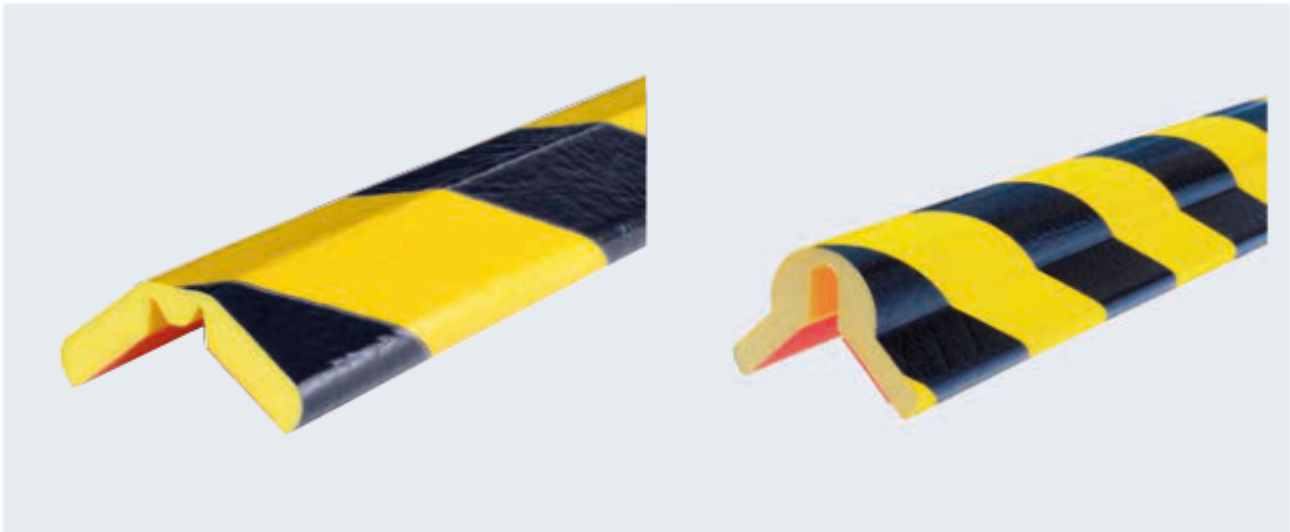

Knuffi®

Ochrona Narożników Typ W i Typ Y