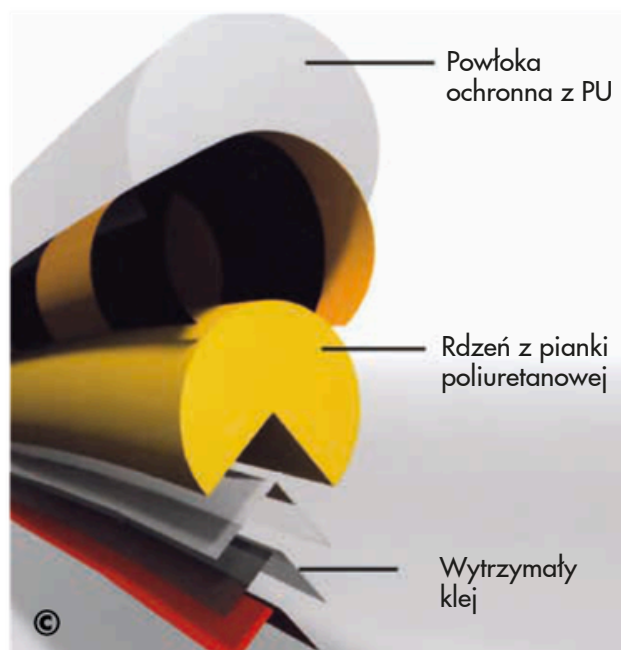

Rewolucyjny proces produkcyjny

Dzięki rewolucyjnemu procesowi produkcji profile ochronne Knuffi® charakteryzują się wyjątkową elastycznością. Skutecznie pochłaniają siły uderzenia oraz umożliwiają łatwy montaż – nawet na nierównych powierzchniach. Kolejną istotną zaletą jest specjalna powłoka ochronna, która zabezpiecza profile przed ścieraniem kolorów nawet przy intensywnym użytkowaniu. Sekret trwałości produktów Knuffi® tkwi w ich unikalnej konstrukcji: rdzeń wykonany jest z wysoko spienionego poliuretanu, pokrytego niezwykle wytrzymałą folią ochronną PU. Oznaczenia ostrzegawcze nanoszone są od wewnętrznej strony powłoki ochronnej, co gwarantuje ich długotrwałą czytelność i odporność na uszkodzenia. Dodatkowo zastosowano wysokowydajny klej odporny na światło i procesy starzenia, który znacząco ułatwia montaż. Dzięki doskonałej jakości wykonania i wyjątkowej trwałości Knuffi® wyznacza nowe standardy w zakresie optymalności i bezpieczeństwa.