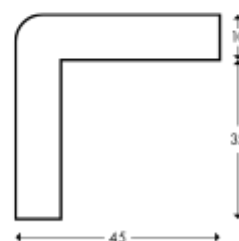

Knuffi®

Ochrona Narożników Typ H

Kolor		Długość	Nr Produktu
	żółty/czarny	1m	PH-10017
		1m	PH-1009
		1m	PH-109
		5m	PH-10027
		50m	PH-10047
		1m	PH-5004
	neon/czarny	1m	PH-10717
		5m	PH-10727
		50m	PH-10747
		1m	PH-5044
	czerwony/biały	1m	PH-10117
		5m	PH-10127
		50m	PH-10147
		1m	PH-5014

Zobacz produkty
Ochrona narożników

Typ H