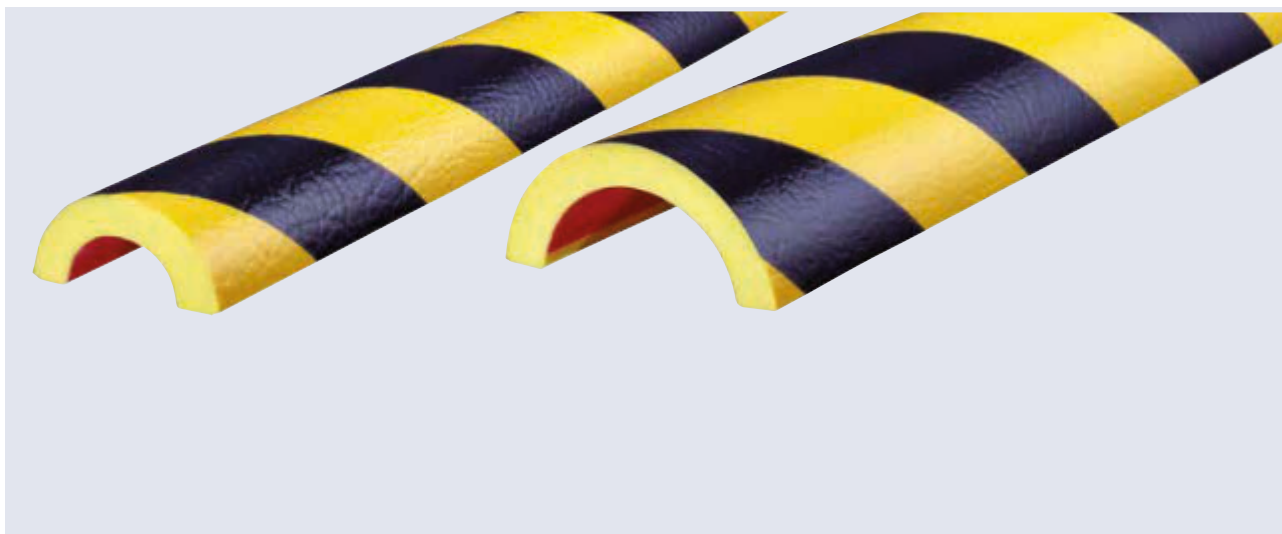

Knuffi®

Ochrona Rur Typ R30 i Typ R50