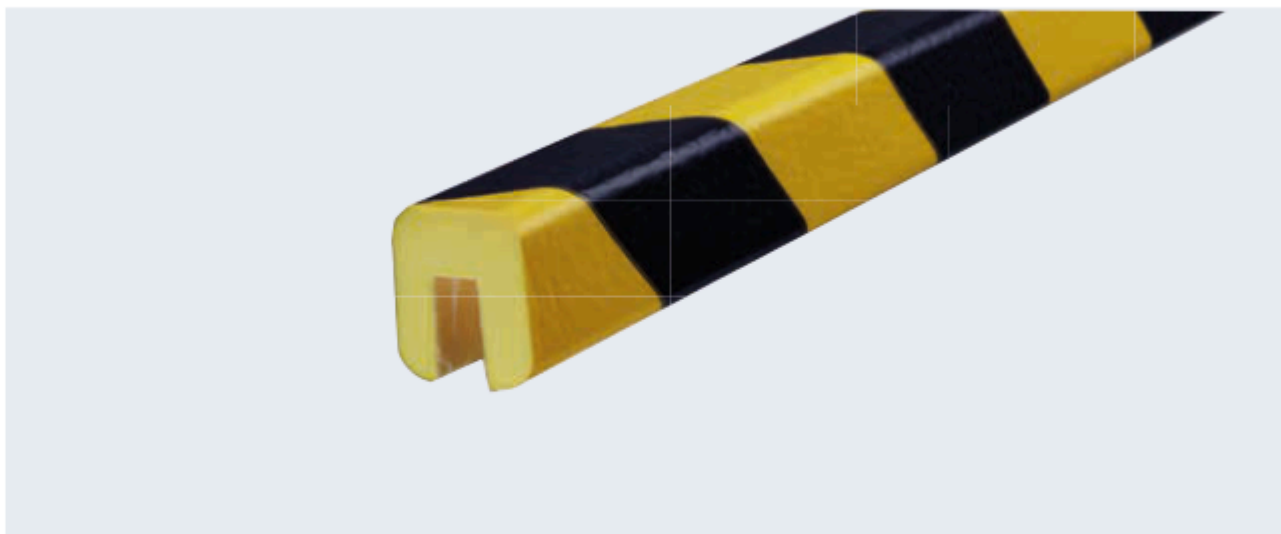

Knuffi®

Ochrona Krawędzi Typ G