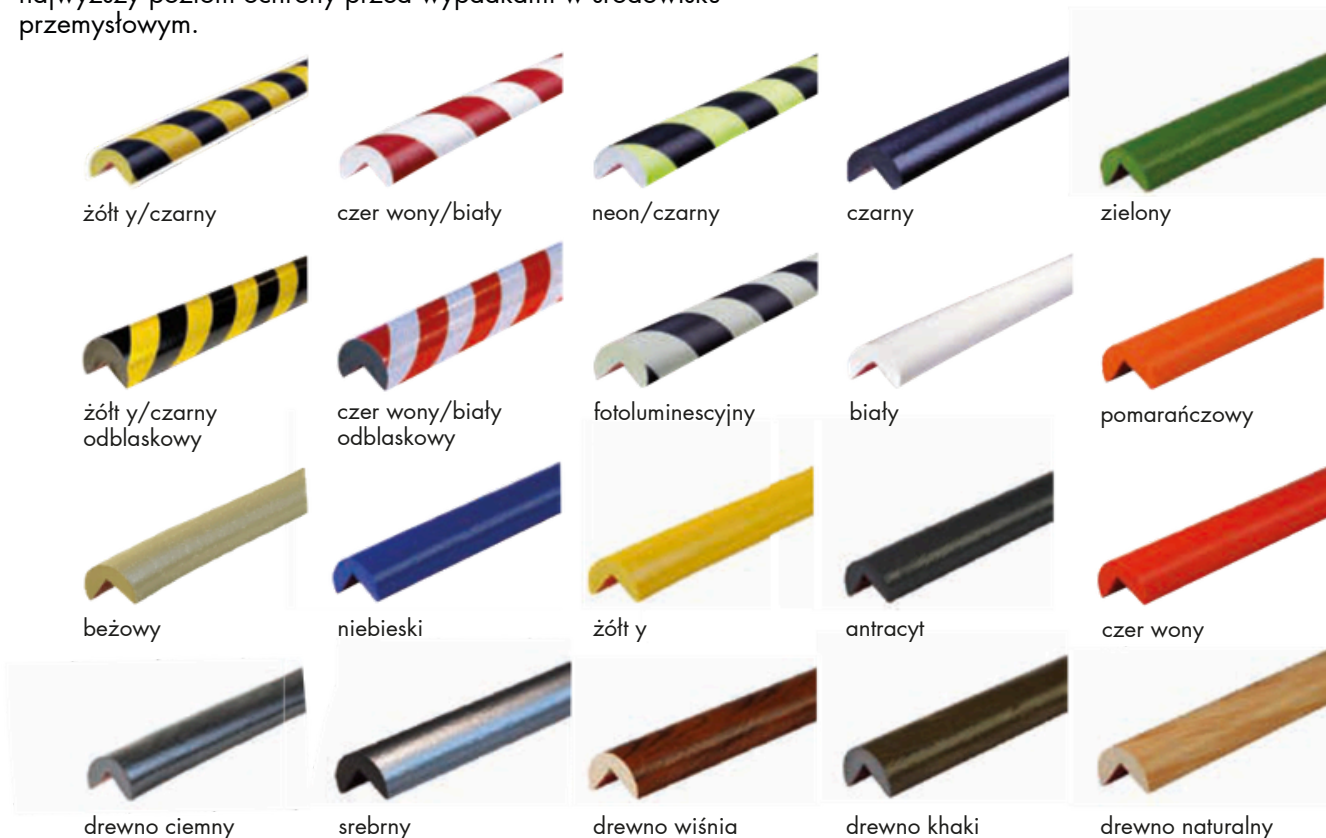

Chronimy ludzi i maszyny

Profile ostrzegawczo-ochronne Knuffi® pochłaniają nawet najsilniejsze uderzenia, skutecznie zapobiegając urazom oraz uszkodzeniom mienia. Dzięki temu możliwe jest uniknięcie przestojów produkcyjnych spowodowanych wypadkami oraz ograniczenie wysokich kosztów napraw. Wyraziste kolory ostrzegawcze przyciągają wzrok i ułatwiają identyfikację miejsc potencjalnie niebezpiecznych, takich jak narożniki, krawędzie, rury czy powierzchnie konstrukcyjne. Produkty Knuffi® zapewniają najwyższy poziom ochrony przed wypadkami w środowisku przemysłowym.

Profile ostrzegawczo-ochronne Knuffi® są odporne na temperatury od -40°C do +100°C, a także na wilgoć, co umożliwia ich wszechstronne zastosowanie zarówno wewnątrz, jak i na zewnątrz budynków. Doskonale sprawdzają się m.in. na wewnętrznych trasach transportowych, maszynach, ścianach i przejściach, a także na półkach, bramach oraz w wielu innych miejscach wymagających zwiększonego poziomu bezpieczeństwa.