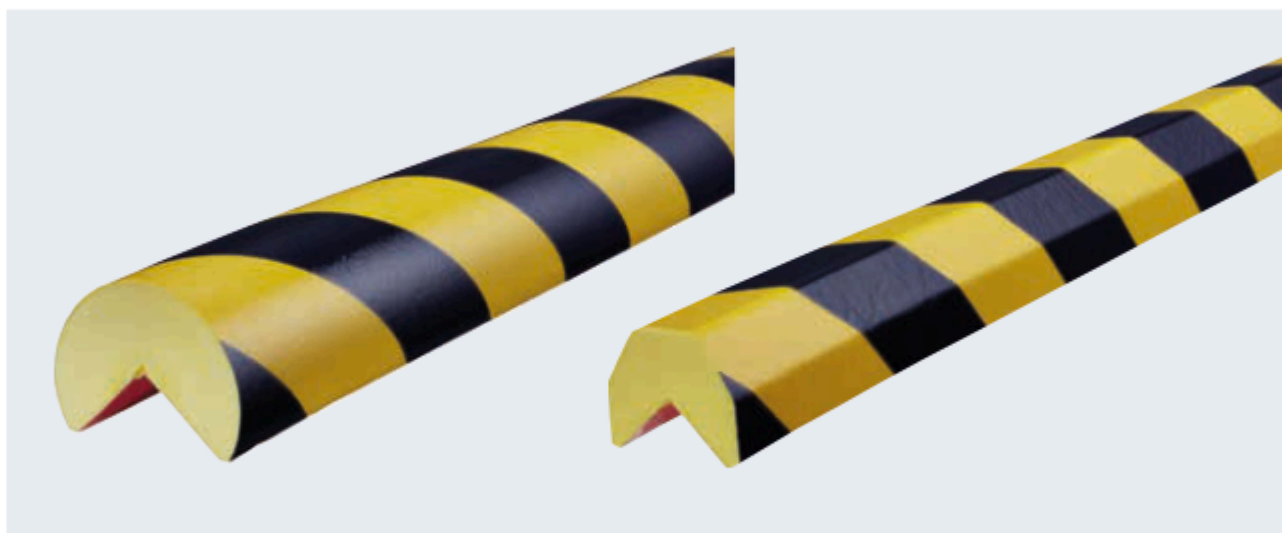

Knuffi®

Ochrona Narożników Typ A+ i Typ AA

Typ A+

Kolor	Długość	Nr Produktu
żółty/czarny	1m	PA-11010
żółty/czarny	1m	SOA-10
neon/czarny	1m	PA-11711
czerwony/biały	1m	PA-11110
żółty/czarny odblaskowy	1m	PAR-11710
czerwony/biały odblaskowy	1m	PAR-11720
czarny	1m	PA-11210
czarny	1m	SOA-11
biały	1m	PA-11310
antracyt	1m	PA-110063
srebrny	1m	PA-110013

Typ AA

Kolor	Długość	Nr Produktu
żółty/czarny	1m	PA-14010
	5m	PA-14020
	50m	PA-14040

Zobacz produkt
Typ A+