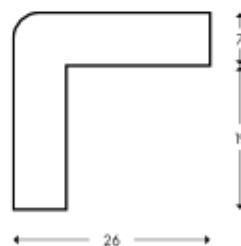

Knuffi®

Ochrona Narożników Typ E

Kolor		Długość	Nr Produktu
	żółty/czarny	1m	PE-10014
		1m	PE-5001
		1m	PE-1003
		1m	PE-103
		5m	PE-10024
		50m	PE-10044
	neon/czarny	1m	PE-10714
		1m	PE-5041
		5m	PE-10724
	czerwony/biały	1m	PE-10114
		1m	PE-5011
		5m	PE-10124
		50m	PE-10144

Akcesoria znajdują się na stronach 30–31.

Zobacz produkty

Ochrona narożników

Typ E