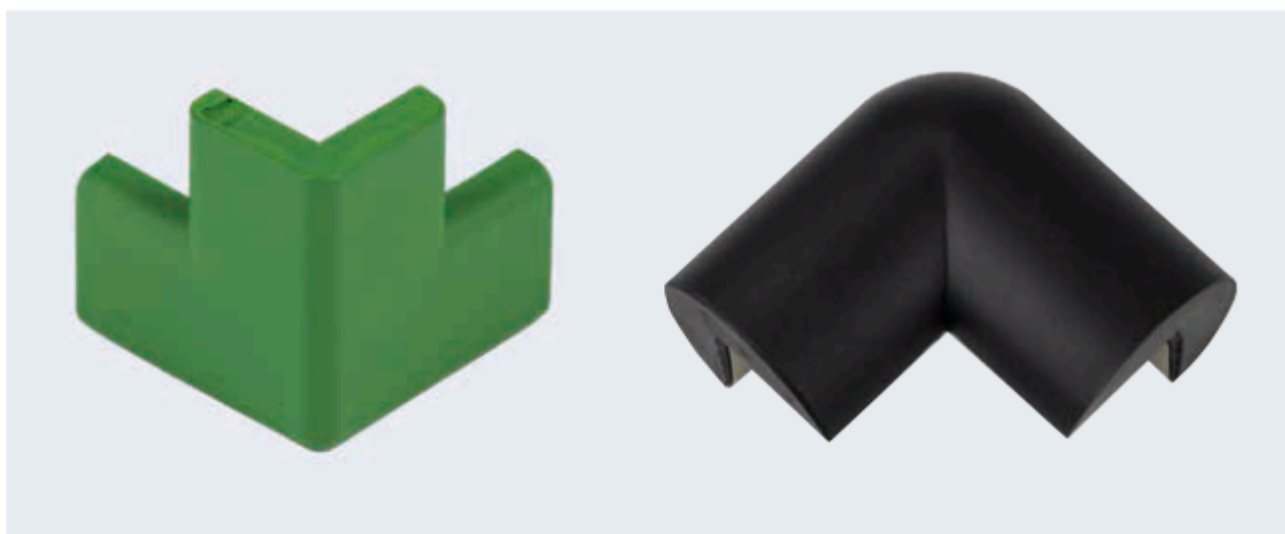

Knuffi®

Narożniki Ochronne

Kolor	Typ	Nr Produktu	Kolor	Typ	Nr Produktu		
	czarny	A2D	PEA-10810		czarny	E3D	PEE-10813
	biały	A2D	PEA-10816		biały	E3D	PEE-10819
	antracyt	A2D	PEA-10901		antracyt	E3D	PEE-10704
	zielony	A2D	PEA-10902		zielony	E3D	PEE-10705
	niebieski	A2D	PEA-10903		niebieski	E3D	PEE-10706
	czarny	A3D	PEA-10811		czarny	H2D	PEH-10814
	biały	A3D	PEA-10817		biały	H2D	PEH-10820
	antracyt	A3D	PEA-10904		czarny	H3D	PEH-10815
	zielony	A3D	PEA-10905		biały	H3D	PEH-10821
	niebieski	A3D	PEA-10906				
	czarny	E2D	PEE-10812				
	biały	E2D	PEE-10818				
	antracyt	E2D	PEE-10701				
	zielony	E2D	PEE-10702				
	niebieski	E2D	PEE-10703				

Rysunki techniczne