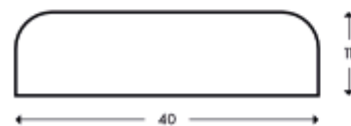

Knuffi®

Ochrona Powierzchni Typ F

Kolor	Długość	Nr Produktu	Kolor	Długość	Nr Produktu
żółty/czarny	1m	PF-10015	czerwony/biały	1m	PF-10115
	1m	PF-5002		1m	PF-5012
	1m	PF-1006		5m	PF-10125
	1m	PureF-6004		50m	PF-10145
	1m	PF-106			
	5m	PF-10025			
	50m	PF-10045			
neon/czarny	1m	PF-10715			
	1m	PF-5042			
	5m	PF-10725			
	50m	PF-10745			

Zobacz video
Ochrona powierzchni

Typ F