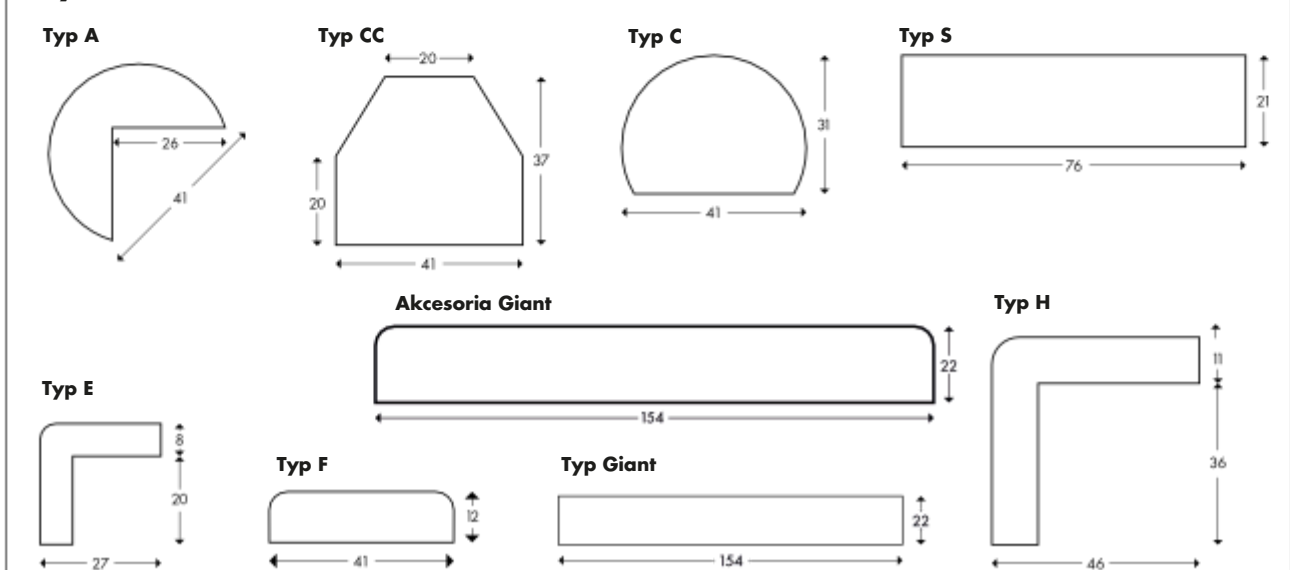

Rysunki techniczne