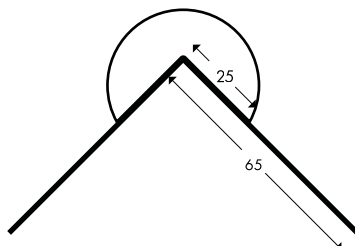

Rysunki techniczne

Typ A